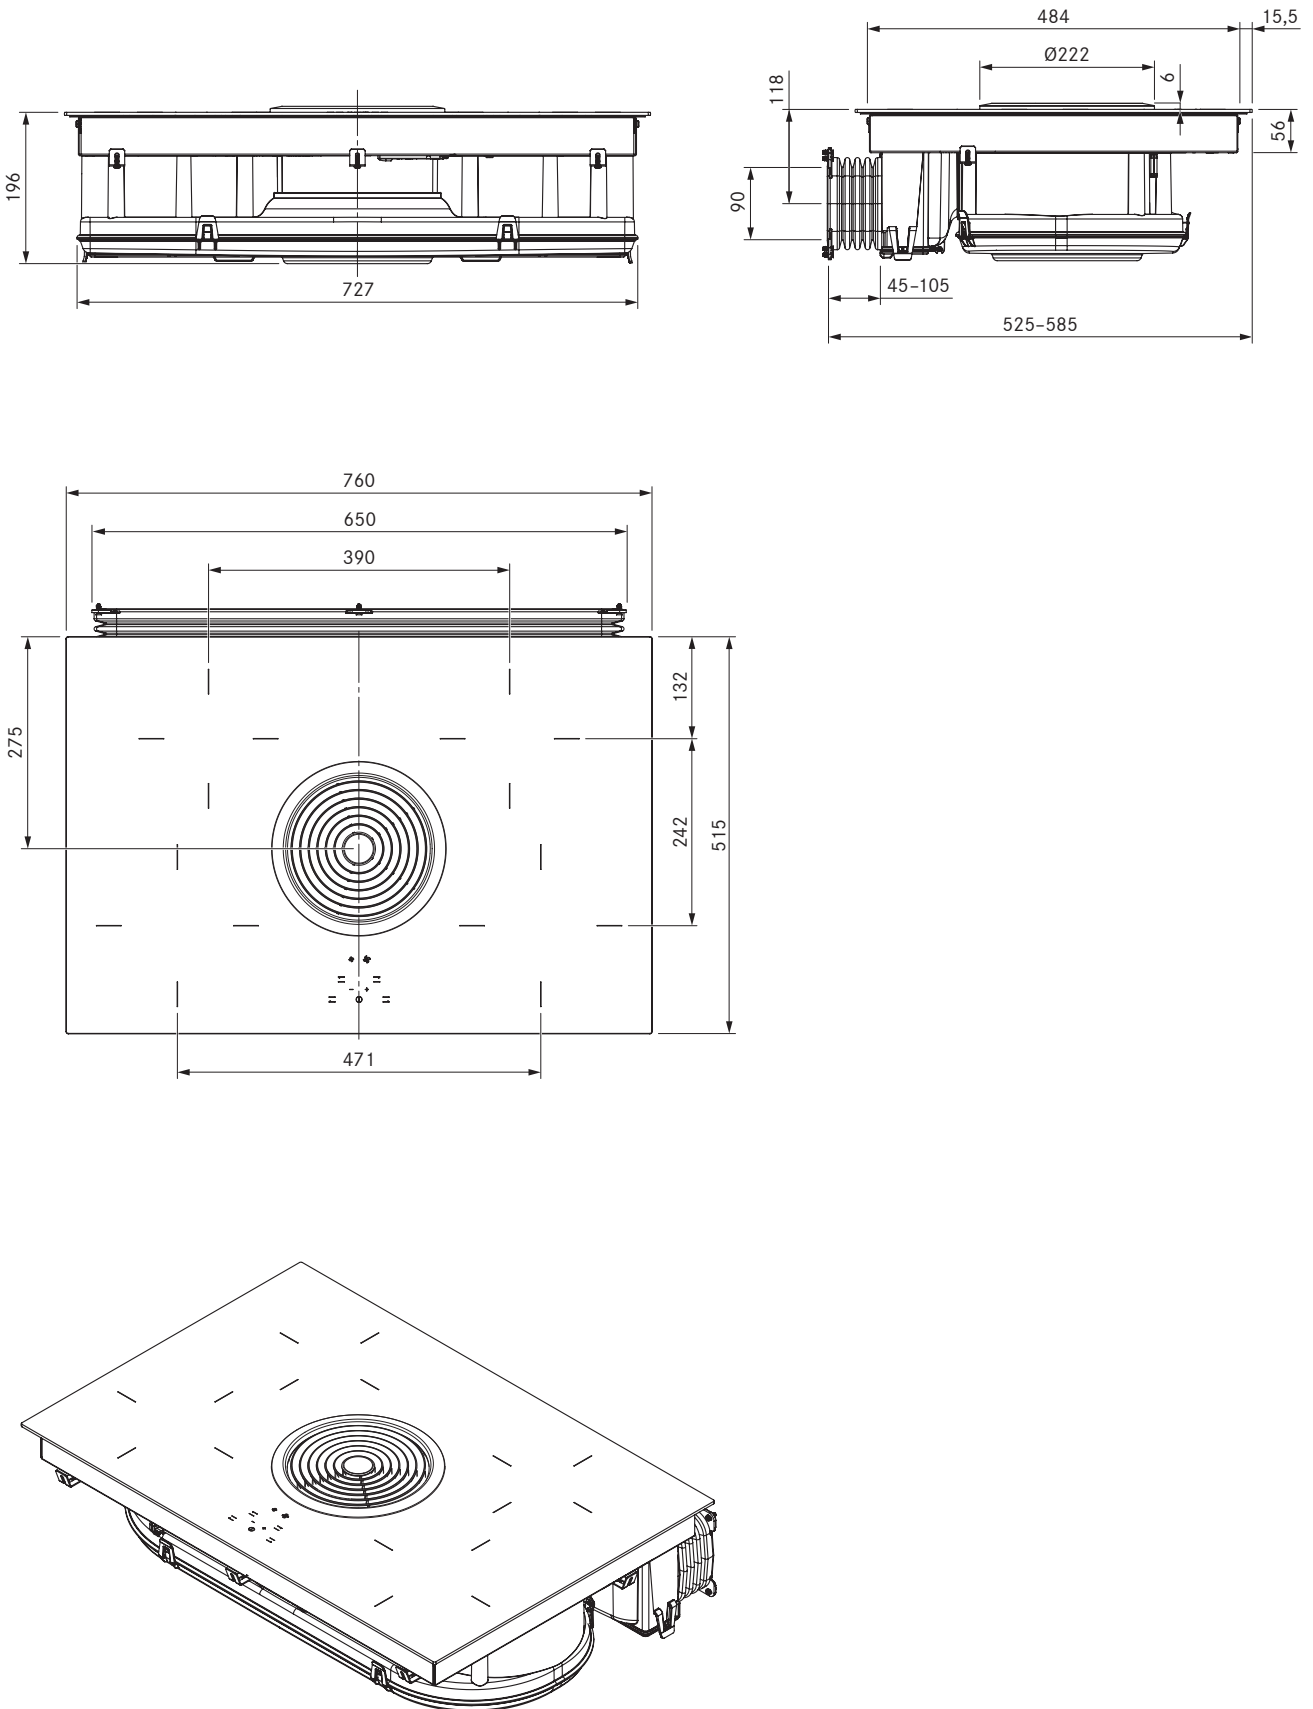

BIU

BORA Induktions-Glaskeramik-Kochfeld mit Kochfeldabzug – Umluft

BORA Induktions-Glaskeramik-Kochfeld mit Kochfeldabzug – Umluft

Technische Daten	
Anschlussspannung	380 – 415 V 2N / 3N
Anschlussspannung	220 – 240 V
Frequenz	50 Hz
Leistungsaufnahme maximal	7,6 kW (4,4 kW)
Absicherung / Netzanschluss	3 x 16 A
Absicherung / Netzanschluss	2 x 16 A
Absicherung / Netzanschluss	1 x 32 A
Gewicht (inkl. Zubehör/Verpackung)	25 kg
Material Oberfläche	SCHOTT CERAN®
Abmessungen (BxTxH)	760 x 515 x 196 mm
Kochfeld	
Leistungsstufen	1 – 9, P
Kochzone vorne Größe	Ø 210 mm
Kochzone vorne Leistung	2300 W
Kochzone vorne Powerstufe	3000 W
Kochzone hinten Größe	Ø 175 mm
Kochzone hinten Leistung	1400 W
Abzugssystem	
Luftvolumen maximal	624 m ³ /h
Statischer Druck maximal	341 Pa
Leistungsstufen	1, 2, P
Anschluss Umluft	650 x 90 mm
Filtermedium	Aktivkohle mit Ionentauscher
Material	Filterpanel mit Feinfilter
Filterfläche	2 x 0,4 m ²
Standzeit	max. 150 h / 1 Jahr